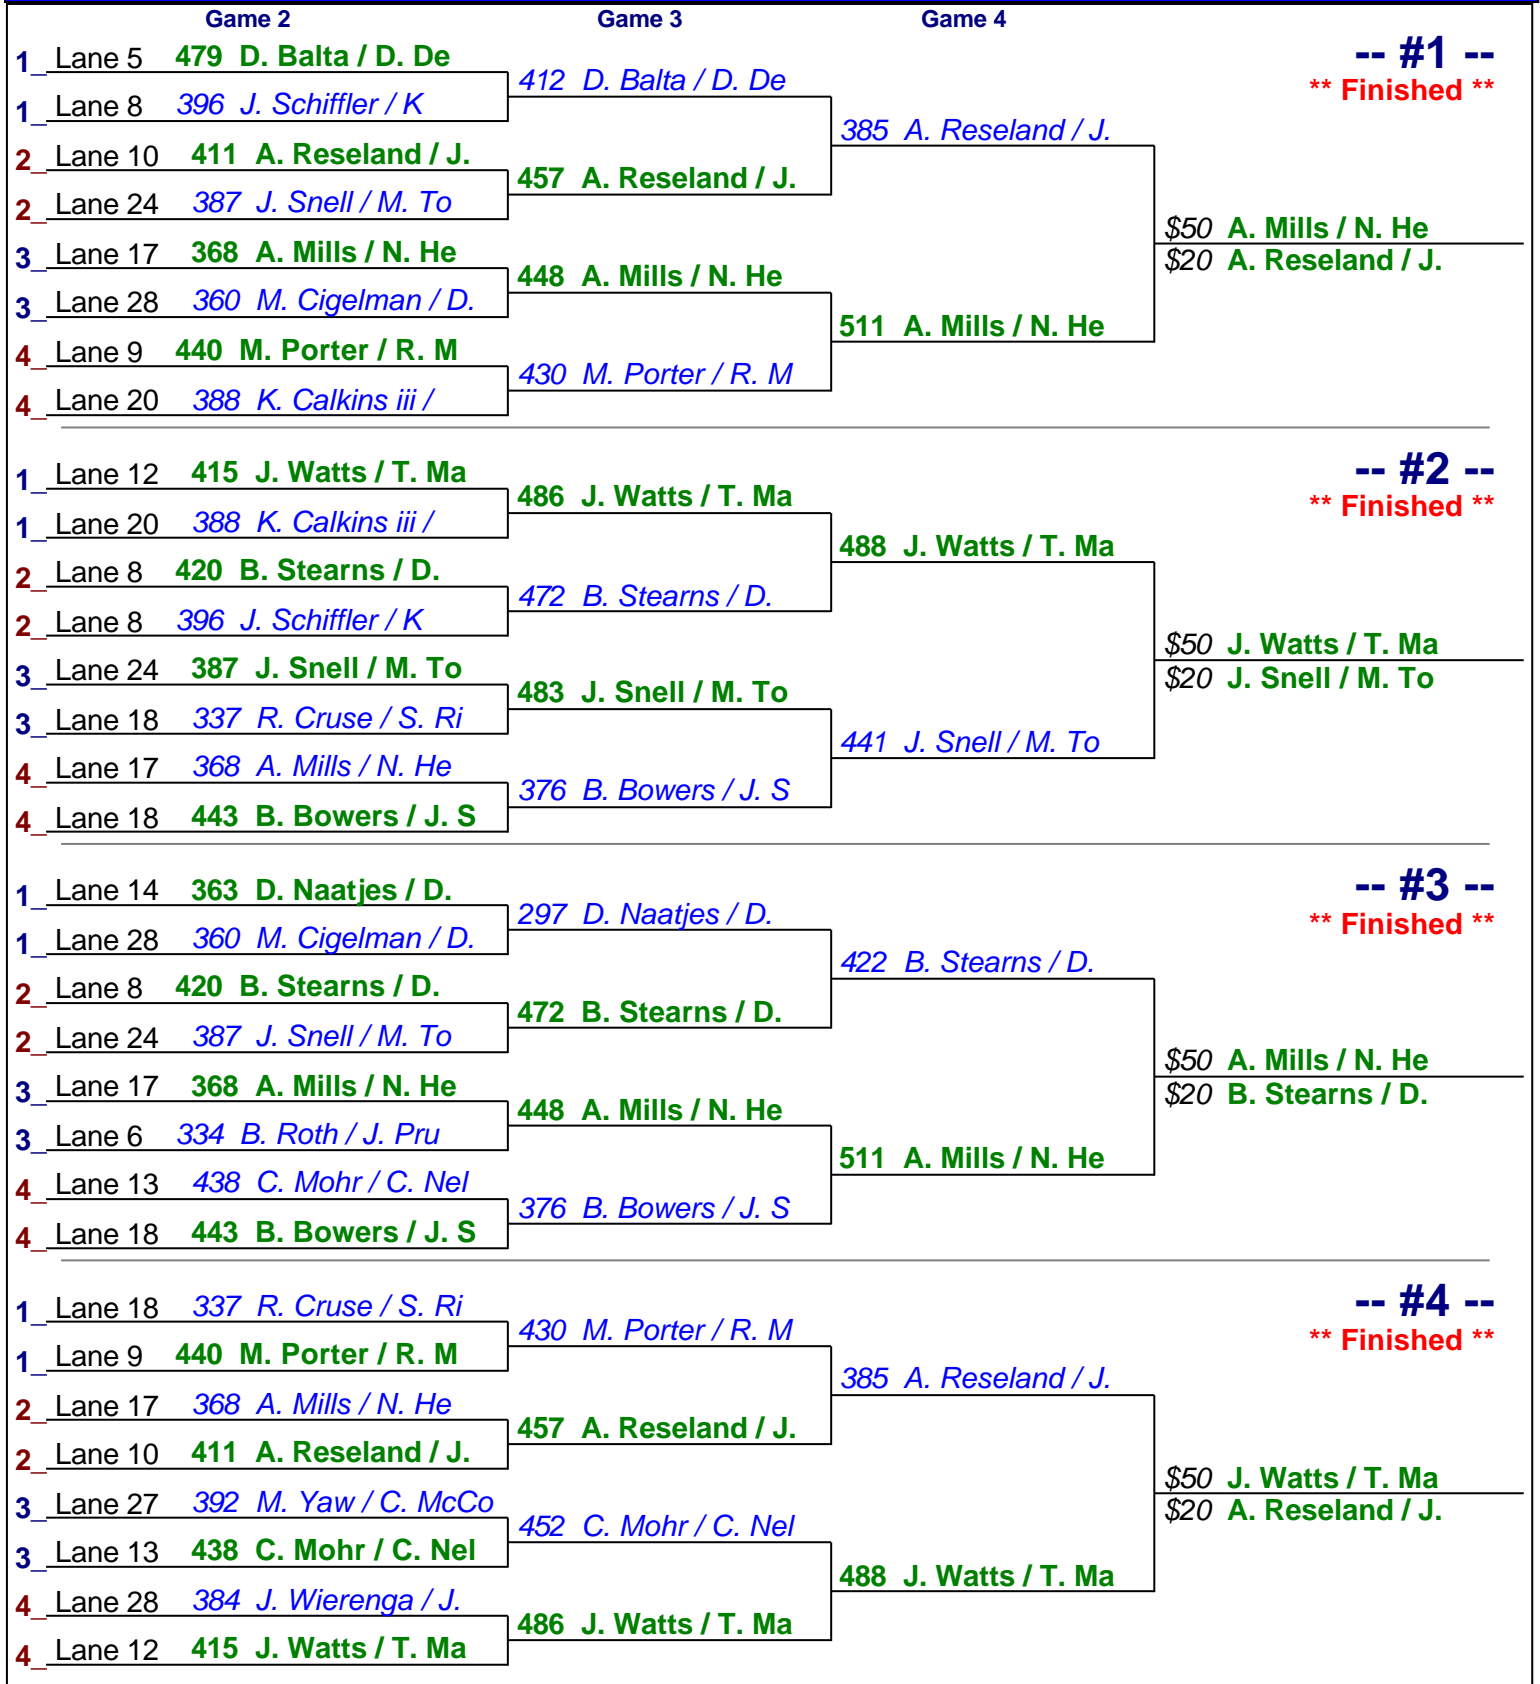

Bracket Diagrams

Saturday 10:00 am

\$10 Team Brackets - Bracket 8 - Scratch

\$10 Team Brackets - Bracket 8 - Scratch			
Game 2	Game 3	Game 4	
1 Lane 9 440 M. Porter / R. M	430 M. Porter / R. M		-- #5 -- ** Finished **
1 Lane 2 403 J. Puffett / J.		422 B. Stearns / D.	
2 Lane 8 420 B. Stearns / D.	472 B. Stearns / D.		
2 Lane 20 388 K. Calkins iii /			
3 Lane 28 360 M. Cigelman / D.	394 M. Cigelman / D		\$45 J. Watts / T. Ma
3 --- *** BYE		488 J. Watts / T. Ma	\$15 B. Stearns / D.
4 Lane 11 375 S. Mason / J. Os	486 J. Watts / T. Ma		
4 Lane 12 415 J. Watts / T. Ma			
1 Lane 8 396 J. Schiffler / K	441 J. Schiffler / K		-- #6 -- ** Finished **
1 Lane 18 337 R. Cruse / S. Ri		381 S. Mason / J. O	
2 Lane 11 375 S. Mason / J. Os	444 S. Mason / J. O		
2 Lane 28 360 M. Cigelman / D.			
3 Lane 9 440 M. Porter / R. M	430 M. Porter / R. M		\$50 K. Calkins iii /
3 Lane 6 334 B. Roth / J. Pru		465 K. Calkins iii /	\$20 S. Mason / J. Os
4 Lane 20 388 K. Calkins iii /	435 K. Calkins iii /		
4 Lane 19 290 C. Bakken / C. S			
1 Lane 8 396 J. Schiffler / K	441 J. Schiffler / K		-- #7 -- ** Finished **
1 Lane 27 392 M. Yaw / C. McCo		447 J. Schiffler / K	
2 Lane 9 440 M. Porter / R. M	430 M. Porter / R. M		
2 Lane 17 368 A. Mills / N. He			
3 Lane 10 411 A. Reseland / J.	452 C. Mohr / C. Ne		\$50 C. Mohr / C. Nel
3 Lane 13 438 C. Mohr / C. Nel		533 C. Mohr / C. Ne	\$20 J. Schiffler / K
4 Lane 6 334 B. Roth / J. Pru	444 S. Mason / J. O		
4 Lane 11 375 S. Mason / J. Os			
1 Lane 20 388 K. Calkins iii /	435 K. Calkins iii /		-- #8 -- ** Finished **
1 Lane 6 334 B. Roth / J. Pru		465 K. Calkins iii /	
2 Lane 18 443 B. Bowers / J. S	376 B. Bowers / J. S		
2 Lane 11 375 S. Mason / J. Os			
3 Lane 8 396 J. Schiffler / K	486 J. Watts / T. Ma		\$50 J. Watts / T. Ma
3 Lane 12 415 J. Watts / T. Ma		488 J. Watts / T. Ma	\$20 K. Calkins iii /
4 Lane 24 387 J. Snell / M. To	483 J. Snell / M. To		
4 Lane 2 330 J. Bargholz / K.			

\$10 Team Brackets - Bracket 8 - Scratch