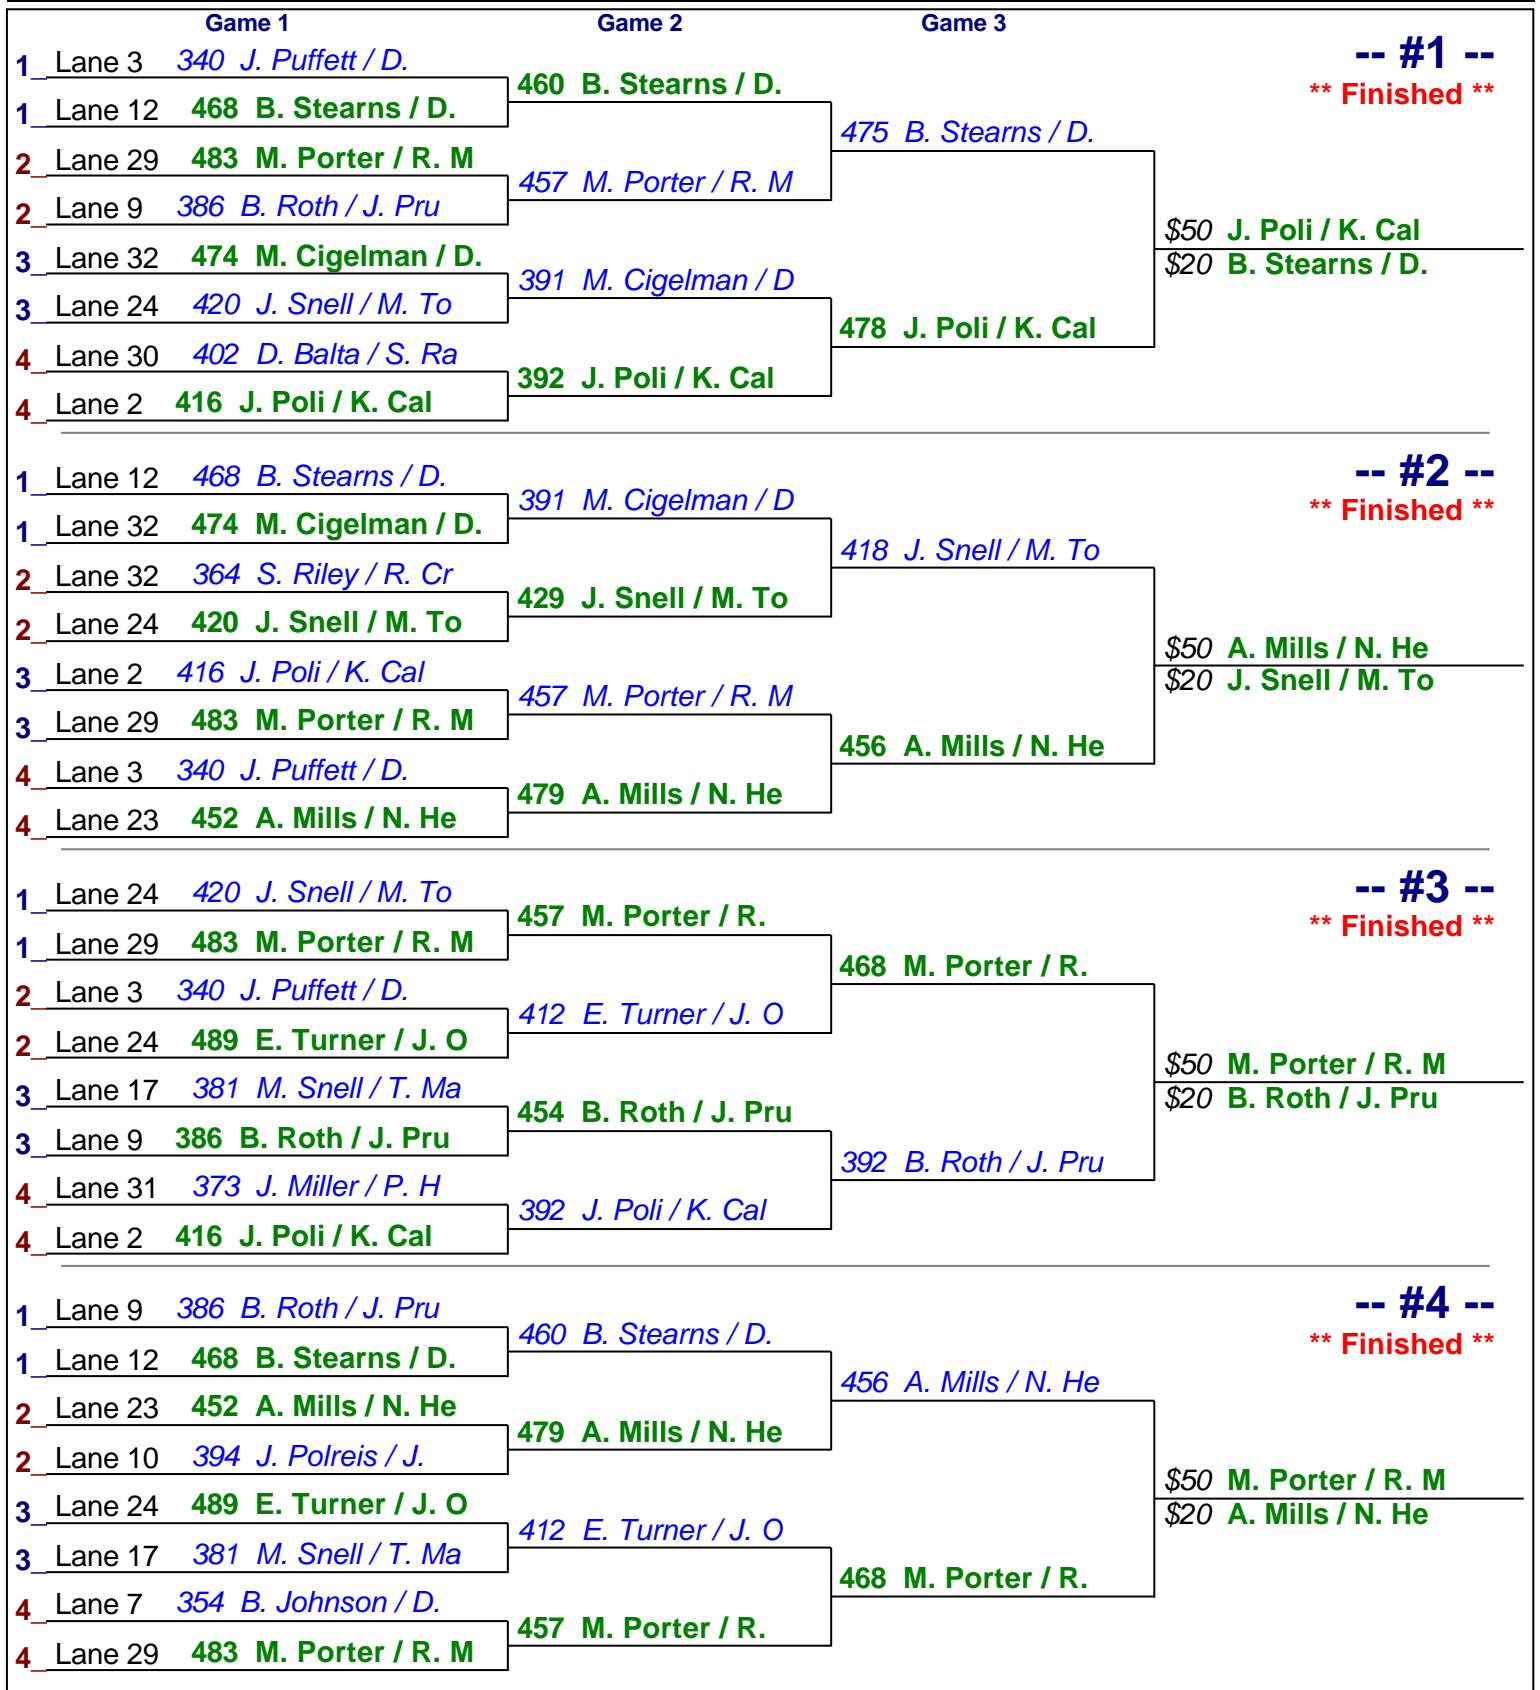

Bracket Diagrams

Saturday 10:00 am

\$10 Team Brackets - Session 7 - Scratch

\$10 Team Brackets - Session 7 - Scratch

	Game 1	Game 2	Game 3	
				-- #5 --
1	Lane 17 381 M. Snell / T. Ma	471 D. Balta / S. Ra		** Finished **
1	Lane 30 402 D. Balta / S. Ra		472 D. Balta / S. Ra	
2	Lane 10 394 J. Polreis / J.			
2	Lane 16 382 J. Starmer / M.	397 J. Polreis / J.		
3	Lane 29 483 M. Porter / R. M			\$50 D. Balta / S. Ra
3	Lane 7 408 C. Black / M. Ol	457 M. Porter / R. M		\$20 A. Mills / N. He
4	Lane 23 452 A. Mills / N. He		456 A. Mills / N. He	
4	Lane 2 416 J. Poli / K. Cal	479 A. Mills / N. He		
				-- #6 --
1	Lane 29 483 M. Porter / R. M	457 M. Porter / R. M		** Finished **
1	Lane 23 452 A. Mills / N. He		475 B. Stearns / D.	
2	Lane 16 382 J. Starmer / M.			
2	Lane 12 468 B. Stearns / D.	460 B. Stearns / D.		
3	Lane 10 394 J. Polreis / J.			\$45 J. Polreis / J.
3	--- *** BYE	397 J. Polreis / J.		\$15 B. Stearns / D.
4	Lane 1 468 J. Teelzky / S.		495 J. Polreis / J.	
4	Lane 17 381 M. Snell / T. Ma	386 J. Teelzky / S.		
				-- #7 --
1	Lane 27 340 K. Jaeger / S. E	460 B. Stearns / D.		** Finished **
1	Lane 12 468 B. Stearns / D.		475 B. Stearns / D.	
2	Lane 1 468 J. Teelzky / S.			
2	Lane 23 452 A. Mills / N. He	386 J. Teelzky / S.		
3	Lane 30 402 D. Balta / S. Ra			\$50 B. Stearns / D.
3	Lane 24 420 J. Snell / M. To	429 J. Snell / M. To		\$20 J. Snell / M. To
4	Lane 10 394 J. Polreis / J.		418 J. Snell / M. To	
4	Lane 2 416 J. Poli / K. Cal	392 J. Poli / K. Cal		
				-- #8 --
1	Lane 17 381 M. Snell / T. Ma	338 M. Snell / T. Ma		** Finished **
1	Lane 31 373 J. Miller / P. H		475 B. Stearns / D.	
2	Lane 1 468 J. Teelzky / S.			
2	Lane 12 468 B. Stearns / D.	460 B. Stearns / D.		
3	Lane 29 483 M. Porter / R. M	386 J. Teelzky / S.		\$50 B. Stearns / D.
3	Lane 24 489 E. Turner / J. O	412 E. Turner / J. O		\$20 E. Turner / J. O
4	Lane 3 340 J. Puffett / D.		401 E. Turner / J. O	
4	Lane 10 394 J. Polreis / J.	397 J. Polreis / J.		